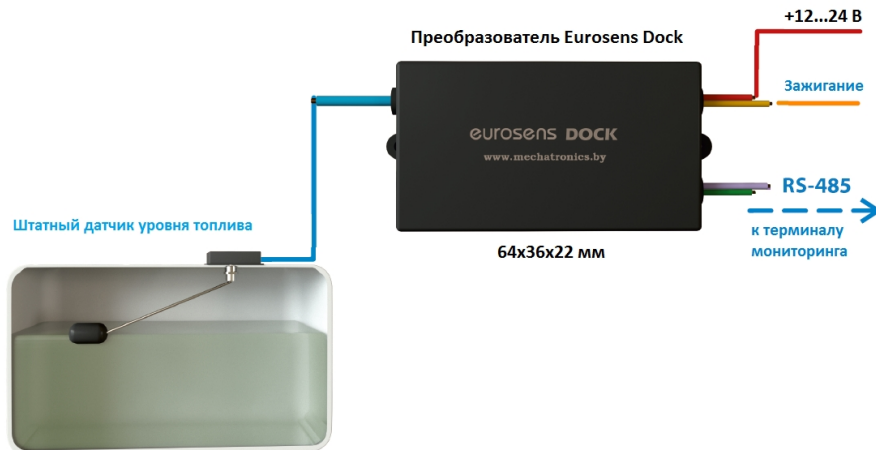

Адаптер штатного датчика топлива Eurosens Dock

Eurosens Dock

RS485,

Адаптер указателя остатка топлива Eurosens Dash

Eurosens Dash
(LLS)

RS485

(Eurosens Dominator RS

Eurosens Dash.
RS-485.