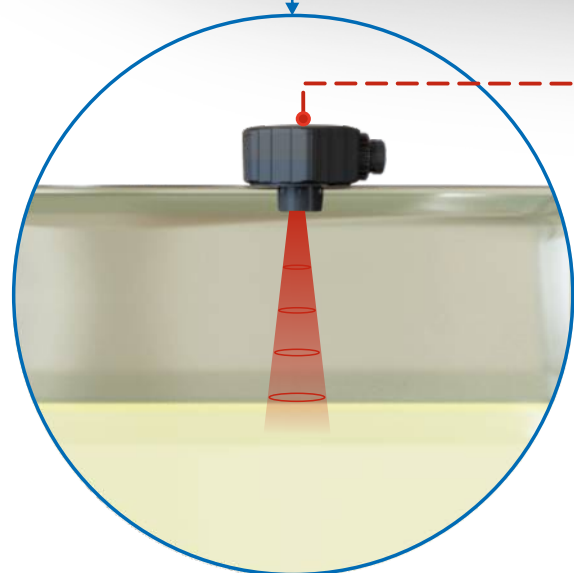

Терминал  
GPS-мониторинга

Eurosens Datalink

беспроводной мост между  
тягачом и прицепом

**Eurosens MWS**  
— универсальный  
датчик уровня жидкости

Интерфейс RS485/LLS/MODBUS