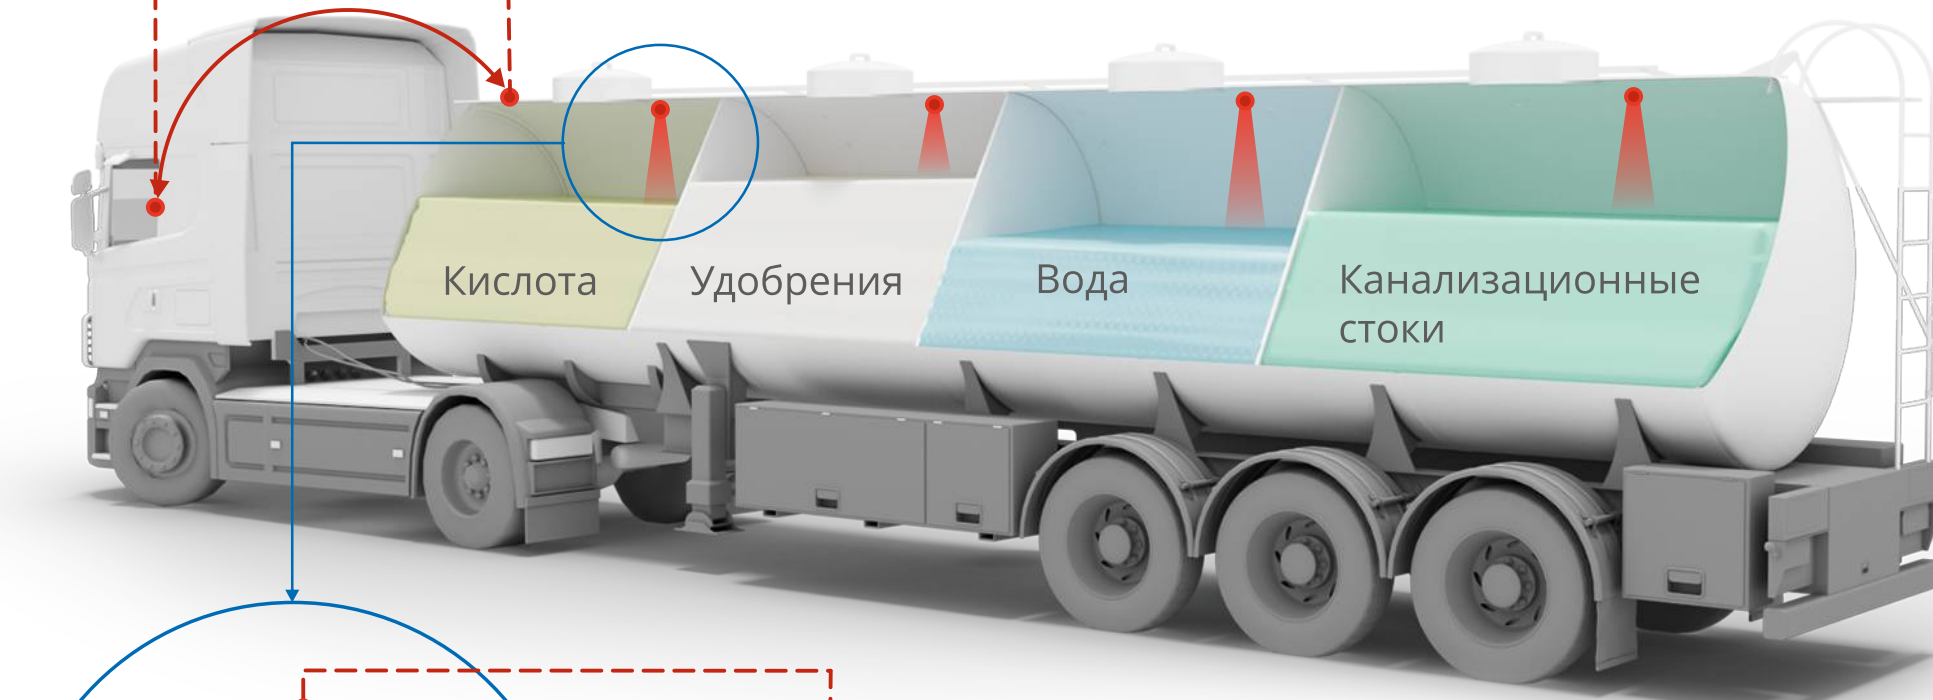

Терминал  
GPS-мониторинга

Eurosens Datalink

беспроводной мост между  
тягачом и прицепом

**Eurosens MWS**  
— универсальный  
датчик уровня жидкости

Интерфейс RS485/LLS/MODBUS